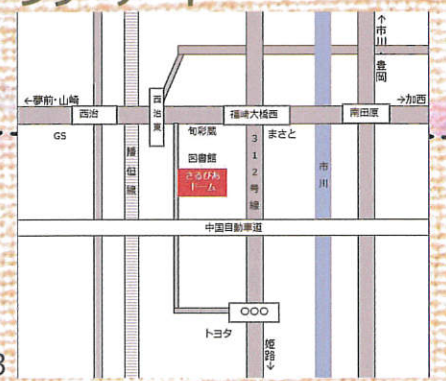

21日 (日)

- 10:30~ 兵庫県立大学JAZZ研究会
- 11:30~ チェーンソーアート
- 13:00~ 兵庫県立大学JAZZ研究会
- 14:00~ チェーンソーアート

平成29年

5月 20 (SAT) 21 (SUN)

AM10:00-PM4:00

会場: さるびあドーム 福崎町西治284-3

主催 株式会社モリ **モリリフォーム**

Tree³ バザールでは、